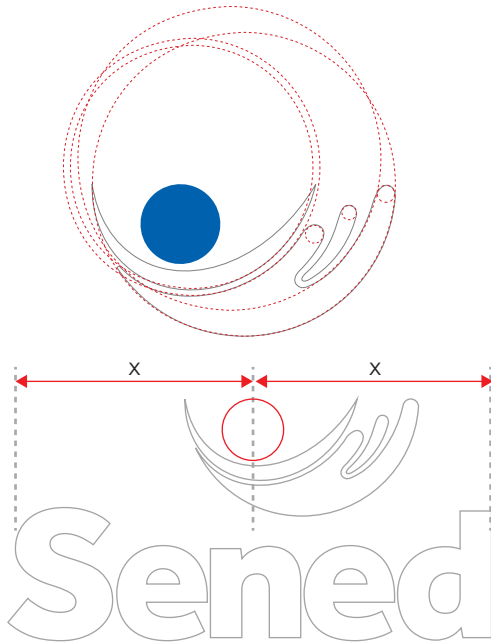

فلسفة شعار سند

ينقسم شعارنا الى قسمين (الرمز والاسم)

الرمز:

صممهنا بشكل خاص بحيث يتضمن لفظ الاسم بشكل فني من ناحية
والإنسان من ناحية اخرى والذي يكون في مركز ومحور رسالة المنظمة كشريك و كهدف في نفس الوقت الذي يرفي فضائها
المجال ليخلق أو ليكون منصة يخلق منها إلى كافة مجالات الحياة.

في الرمز اعتمدنا على الدائرة . اختيارنا لها كان لكونها رمز من الرموز
الهندسية الدالة على التناغم والانسجام والمركزية والوضوح
والحياد، وفي معناها الميثولوجي فهي تعني الارتباط والتكامل
والإستمرار، والدائرة هي الشكل الهندسي الأكثر كمالاً الذي تظهر
منه جميع الأشكال ، وهي رمز عالمي له مكان في معظم
المعتقدات. والشكل الدائري هو الأكثر طبيعية بين الأشكال على
الإطلاق ، تمثل الدائرة وحدة القبة السماوية التي تجمعنا ، وترمز
الى الديناميكية والحركة اللانهائية لأنه ليس له بداية ولا نهاية ، كما
ترمز للفرد والكمال والطاقة الداخلية ، لذلك كانت في كل جزء من
أجزاء الشعار. ليعبر عن المهنية والاستمرارية والمرونة في الحركة
والإنسانية في التعامل و التناغم مع مختلف الحالات والعالمية
في الرؤيا.